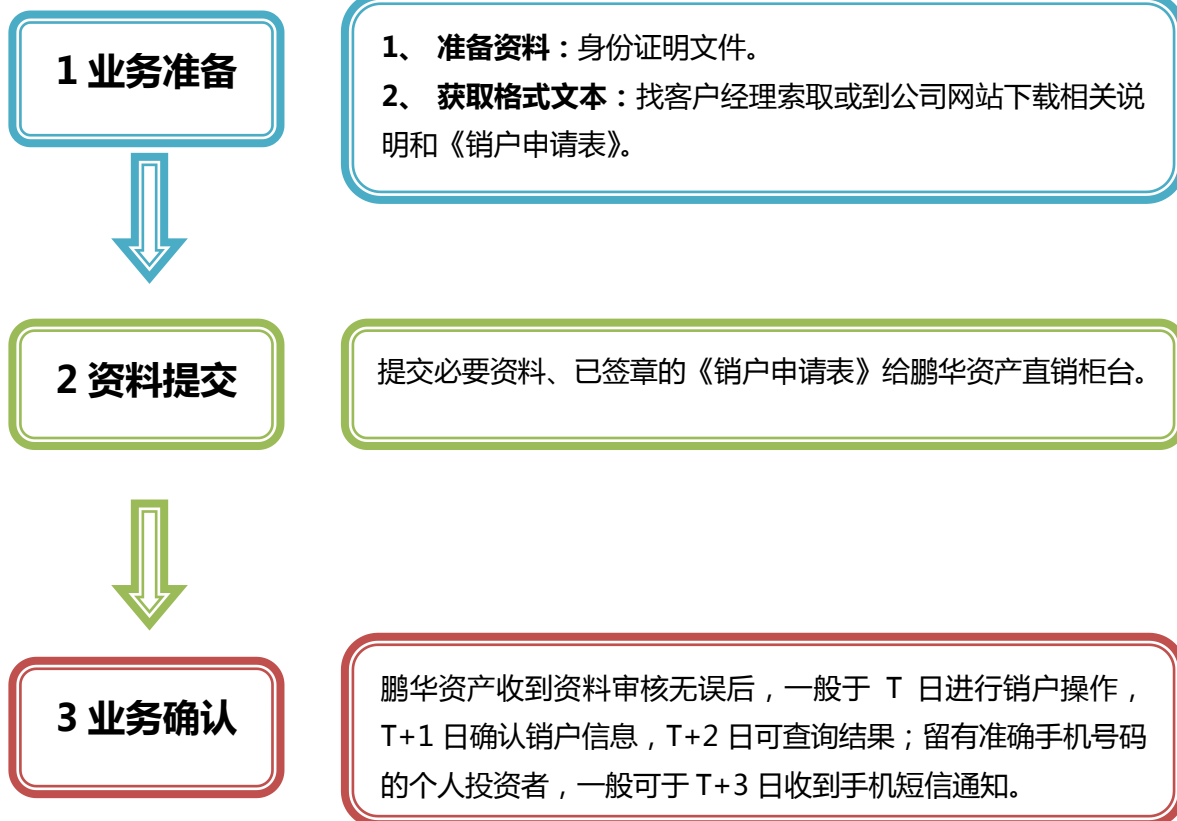

直销柜台客户销户指引

(适用于个人、机构投资者)

一、操作流程

二、重要信息

■ 鹏华资产直销柜台联系方式

电话：0755-8826 2500、0755-8826 2506

传真：0755- 8826 2101

地址：深圳市福田区福华三路 1 6 8 号深圳国际商会中心 42 层鹏华资产