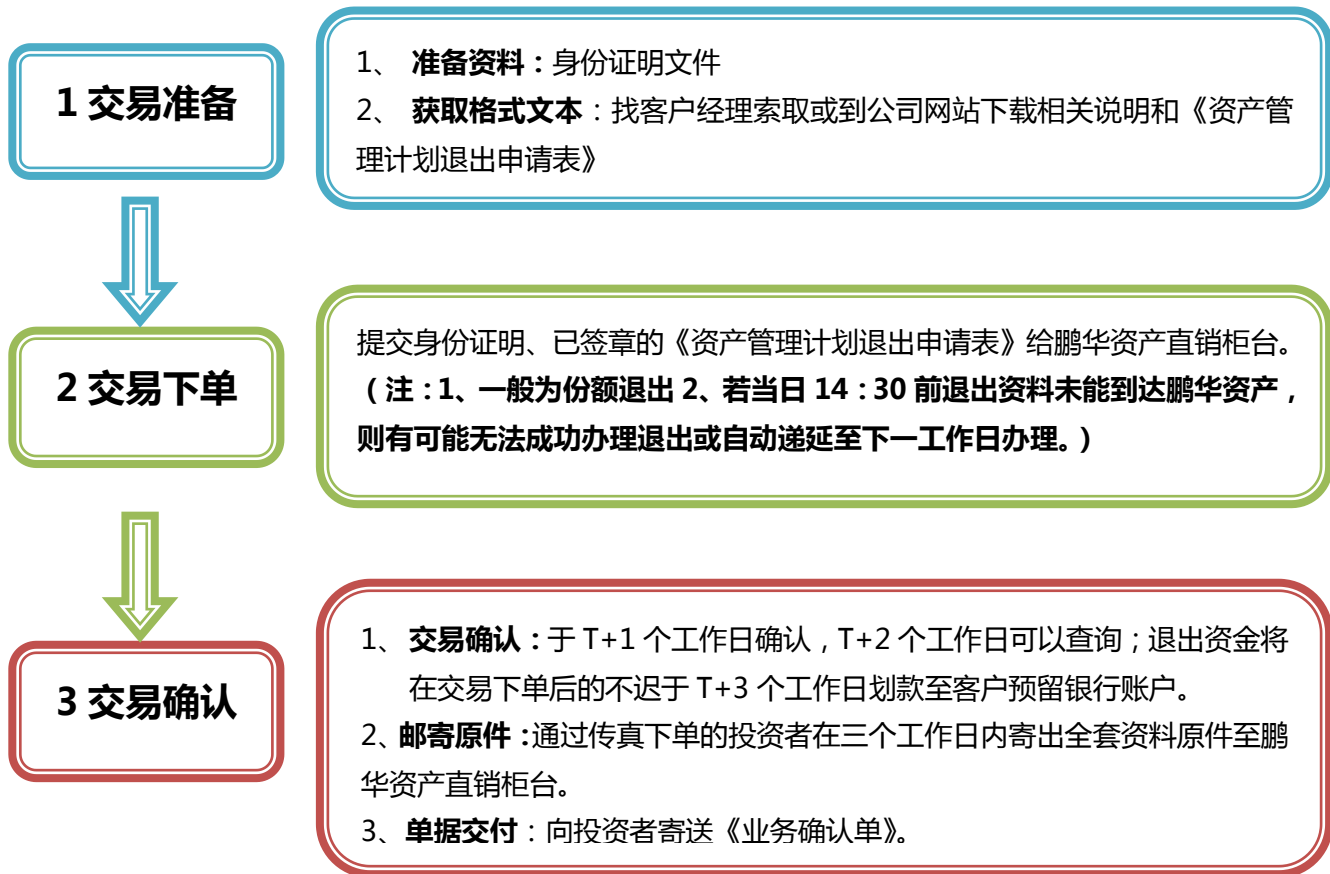

直销柜台客户退出指引

(适用于个人、机构投资者)

一、操作流程

二、重要信息

■ 鹏华资产直销柜台联系方式

电话：0755-8826 2500、0755-8826 2506

传真：0755- 8826 2101

地址：深圳市福田区福华三路 1 6 8 号深圳国际商会中心 42 层鹏华资产