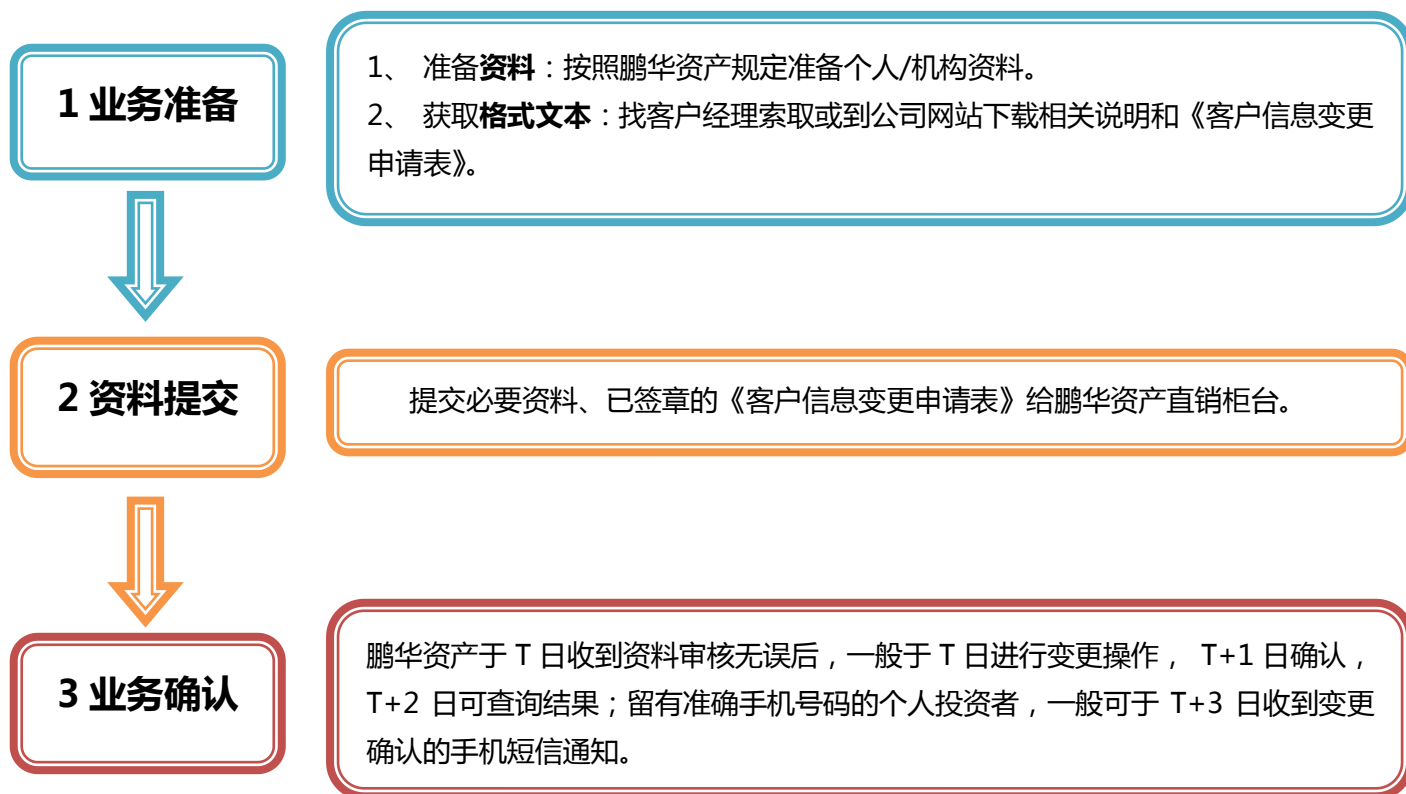

直销柜台客户信息变更操作指引

(适用于个人、机构投资者)

一、操作流程

二、重要信息

■ 鹏华资产直销柜台联系方式

电话：0755-8826 2500、0755-8826 2506

传真：0755- 8826 2101

地址：深圳市福田区福华三路 1 6 8 号深圳国际商会中心 42 层鹏华资产